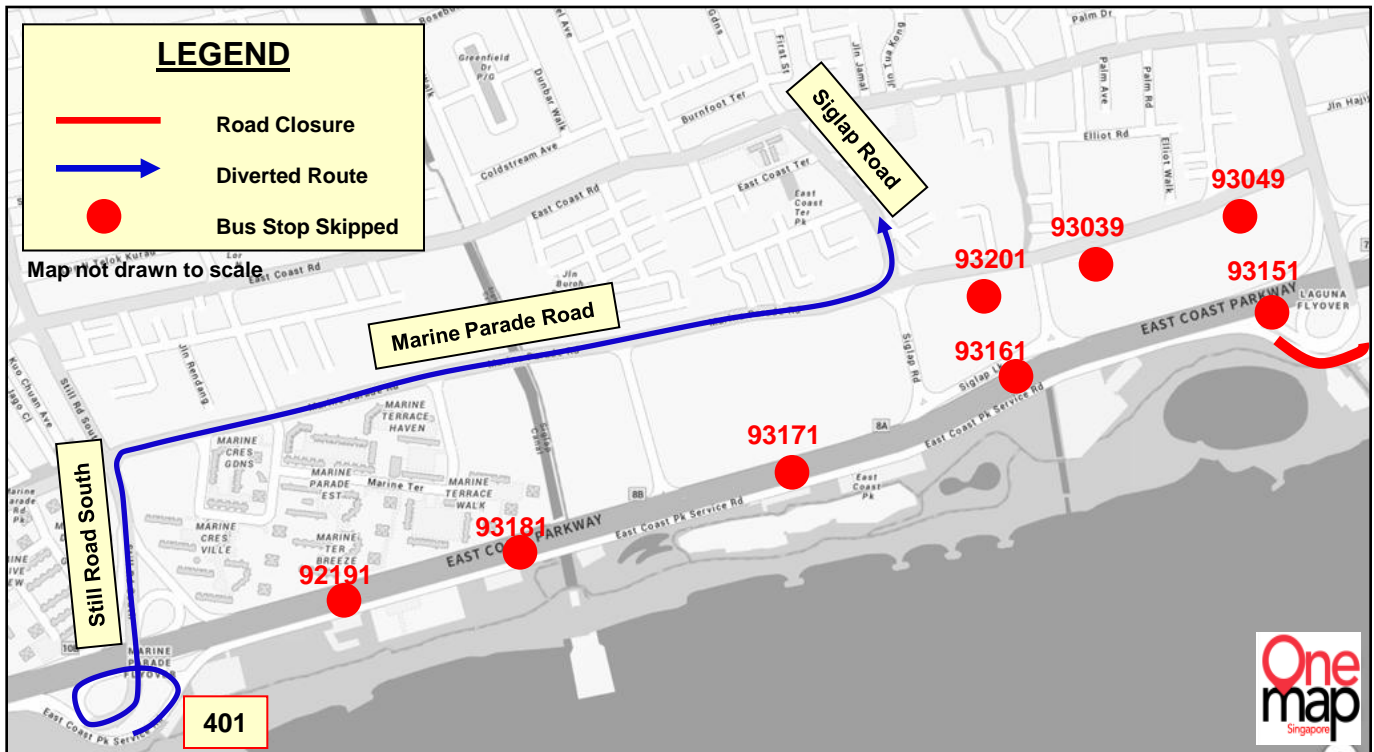

Temporary Route Diversion

巴士路线暂时改道 Lencongan Laluan Sementara தற்காலிக மாற்றுப்பாதை

Sunday, 20 January 2019

6.00am to 1.00pm

Singapore Duathlon 2019

Road Name 路名 • Nama Jalan • தெருப் பெயர்கள்	Bus Stop Skipped 不停靠的车站 • Perhentian Bas yang Dilangkau • தவிர்க்கப்படும் பேருந்து நிறுத்தங்கள்	Affected Bus Service No. 受影响的巴士服务路线 • No. Perkhidmatan Bas Yang Terjejas • பாதிக்கப்படும் பேருந்து சேவை எண்	Bus Stop Code 巴士站编号 • Kod Perhentian Bas • பேருந்து நிறுத்தக் குறியீடு
East Coast Park Service Road	Opposite Car Park C3	401	92191
	Opposite Cable Ski Park		93151
	Before Car Park E1		93161
	Opposite Car Park D3		93171
	Opposite Car Park C4		93181
Marine Parade Road	Laguna Park		93039
	Lagoon View		93049
	Victoria School		93201